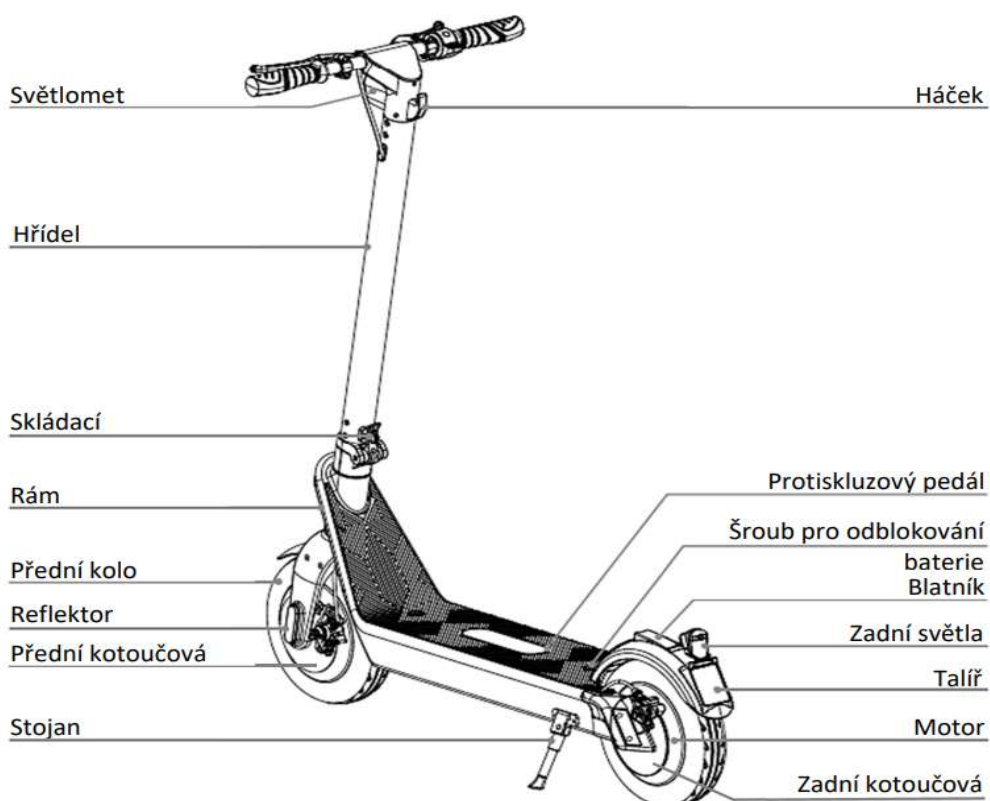

MsEnergy E21

objednávací kód	název dílu	název dílu originální	m.j.	vizualizace
02353105	Tyč řízení	Stem	ks	
02353106	Kryt LCD	LCD cover	ks	
02353107	Ovladač rychlosti	Accelerator	ks	
02353108	Ručka	Grip	ks	

02353109	Přední světlo	Front light	ks	
02353111	LCD panel	LCD screen	ks	
02353113	Baterie	Battery	ks	
02353114	Kontroler	Controller	ks	
02353115	Kabel kontroleru	Controller cable	ks	
02353116	Stojánek	Kickstand	ks	
02353117	Přední kolo	Front wheel	ks	
02353154	Přední blatník	Front fender	ks	
02353155	Zadní blatník	Rear fender	ks	