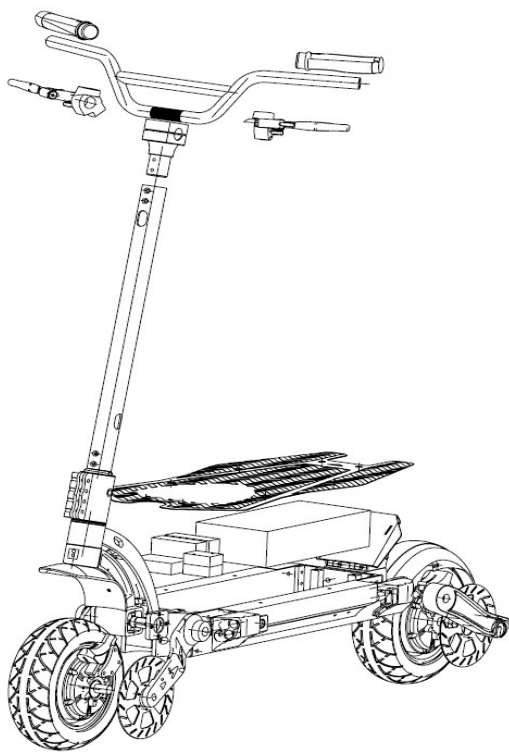

## MsEnergy X10

objednací kód	název dílu	název dílu originální	m.j.	vizualizace
02348877	Krk řízení	Oblique support	ks	
02348871	Pneumatika	Out tire	ks	
02348915	Řídítka	T-handle	ks	
02348870	Duše pneumatiky	Inner tube	ks	

02348922	Set nářadí	Tool Set	ks	
02348872	Přední světlo	Front light (without LED stripe)	ks	
02348847	Zadní motor kompletní s pneu.	Rear engine with tire	ks	
02348918	Zadní blatník	Rear fender	ks	
02348855	Zadní vidlice	Rear fork	ks	
02348856	Tyč řízení s objímkou	Stanpipe with folding structure	ks	
02348857	Páčka brzy - levá	Brake lever (L)	ks	
02348858	Páčka brzy - pravá	Brake lever (R)	ks	

02348843	LCD panel s akcelerátorem	Display with throttle	ks	
02348849	Rám	Frame	ks	
02348848	Nabíječka	Charger	ks	
02348846	Přední motor kompletní s pneu.	Front engine with tire	ks	
02348916	Přední blatník	Front fender	ks	
02348854	Přední vidlice	Front fork	ks	
02348869	Ručka levá	Handle cover (L)	ks	
02348868	Ručka pravá	Handle cover (R)	ks	

02348873	Brzdová destička	Brake pad	ks	
02348853	Stojánek	Kickstand	ks	
02348875	Ložisko	Bearing	ks	
02348845	Kontroler zadního motoru	Rear motor controller	ks	
02348844	Kontroler předního motoru	Front motor controller	ks	
02348860	Brzdový třmen	Brake caliper	ks	
02348862	Lanko zadní brzdy	Brake cable rear	ks	
02348861	Lanko přední brzdy	Brake cable front	ks	
02348859	Brzdový kotouč	Disc	ks	