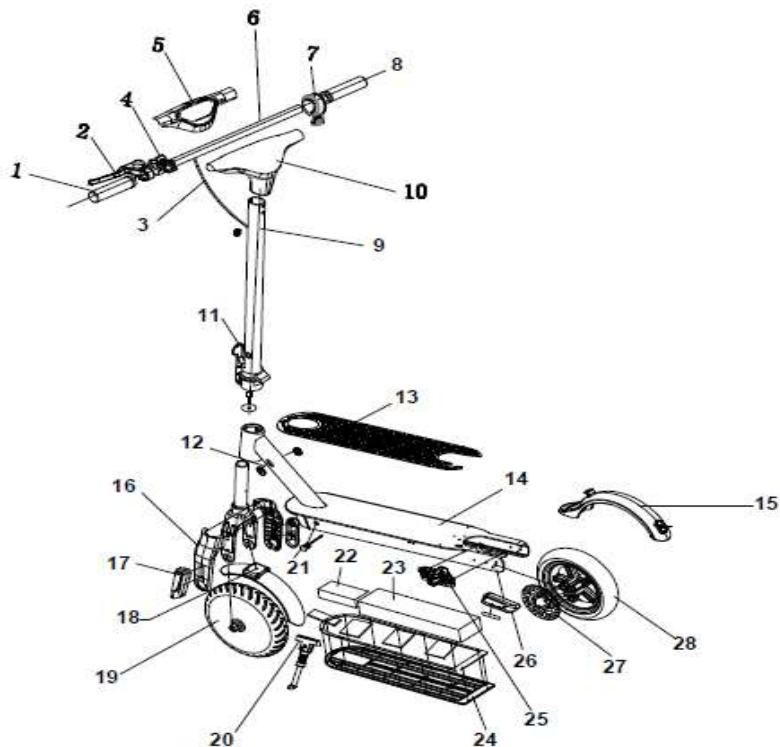

## MsEnergy M10

1. Left handle
2. Brake lever with bell
3. Brake line
4. Ring buckle
5. Cover
6. Handle tube
7. Turn accelerator
8. Right handle
9. Vertical pipe
10. Dash board
11. Folding mechanism
12. Wire saddle
13. Foot pedal
14. Base plate
15. Rear fender
16. Front fork cover
17. Front side cover
18. Front fender
19. Electric engine wheel
20. Kickstand
21. Charging port
22. Controller
23. Li-Ion Battery
24. Battery cover plate
25. Break
26. Rear side cover
27. Break pad
28. Drive wheel

objednáací kód	název dílu	název dílu originální	m.j.	vizualizace
02347330	Grip řídítka - levý	Left handle	ks	
02347337	Grip řídítka - pravý	Right handle	ks	
02347932	Ručky řídítek ver. 1	Handlebars	pár	
02348140	Chromové zakončení řídítek (kus)	Handlebar outer holder	ks	
02347331	Brzdová páčka se zvonkem	Brake lever with bell	ks	
02347333	Prstenec zavěšení řídicí tyče (háček)	Reing buckle	ks	

02354109	Ovladač rychlosti - ver. 2 nutná kombinace s 02353690	Turn accelerator V2	ks	
02353690	Tyč řízení ver. 2 nutná kombinace s 02354109	Handlebar tube V2	ks	
02347334	Kryt LCD panelu	Cover	ks	
02347339	LCD přístrojový panel	Dash board	ks	
02347338	Vertikální tyč řízení s kloubem	Vertical Tube	ks	
02347408	Klapka aretace kloubu sklápění	Folding Mechanism	ks	
02347340	Protiskluzový polep nášlapné desky	Foot pedal sticker	ks	
02347890	Nášlapná deska - rám	Base plate	ks	
02347355	Přední kolo s motorem	Electric engine wheel	ks	
02347909	Zadní kolo - ráfek (ráfek s ložisky)	Rear wheel rim	ks	