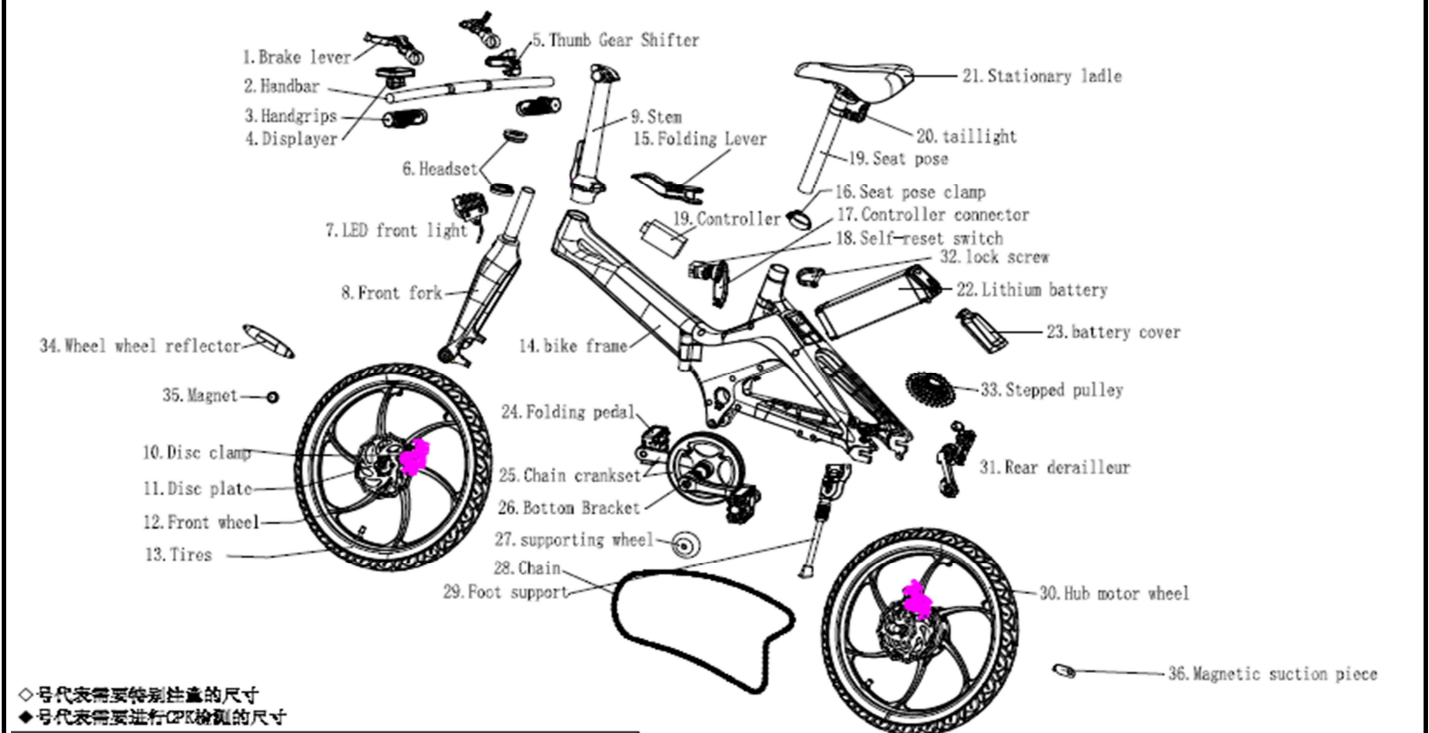

MsEnergy eBike i10

objednací kód	název dílu	název dílu originální	m.j.	vizualizace
02348734	Sedlová tyč	Seat tube	ks	
02348733	Sada magnetu	Set of magnets	ks	
02348732	Horní kryt tyče řízení	Set of star nuts	ks	
02348731	Gumový kryt baterie	Battery case rubber	ks	