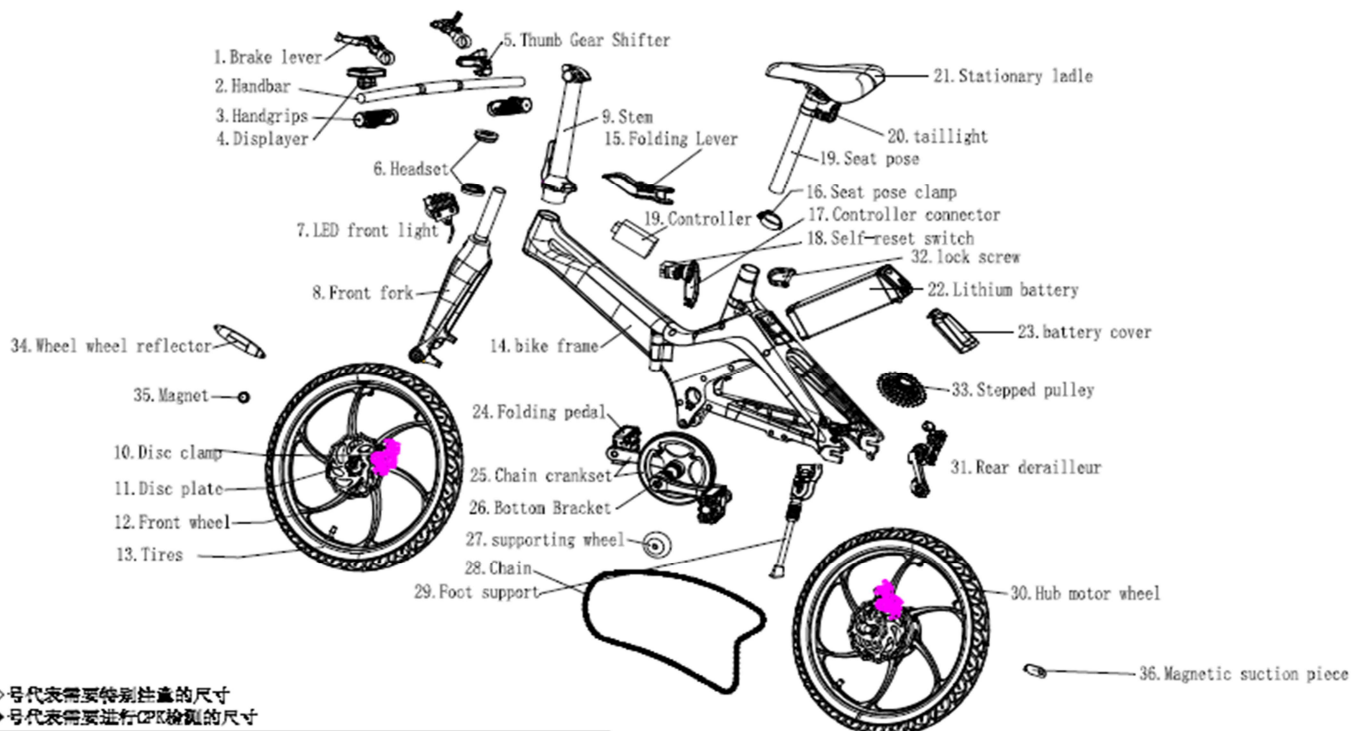

MsEnergy eBike i10

objednací kód	název dílu	název dílu originální	m.j.	vizualizace
02348734	Sedlová tyč	Seat tube	ks	
02348733	Sada magnetu	Set of magnets	ks	
02348732	Horní kryt tyče řízení	Set of star nuts	ks	
02348731	Gumový kryt baterie	Battery case rubber	ks	

02348730	Zámek baterie	Battery key	ks	
02348729	Ochranný kryt baterie	Battery cover	ks	
02348728	Bowden lanka řazení	Shift cable sleeve	ks	
02348727	Držák LCD	Screen holder	ks	
02348726	Konektor baterie	Contact button	ks	
02348725	Šroubek kontroleru	Controller cover screw set	ks	
02348724	Kryt kontroleru	Controller cover	ks	
02348295	Baterie (kompletní včetně zámku)	Battery	ks	

02347839	Bezpečnostní spínač (složení rámu)	Bicycle folding safety switch	ks	
02347835	Ochrana kabelů	Rubber hose	ks	
02347834	Zadní odrazka	Rear reflective light	ks	
02347833	Ručka	Handle	ks	
02347831	Brzdový kotouč	Disc	ks	
02347830	Lanko přední brzdy	Front brake cable	ks	
02347829	Lanko zadní brzdy	Rear brake cable	ks	
02347828	Řetěz	Chain	ks	
02347827	Osa předního kola	Front wheel axle	ks	