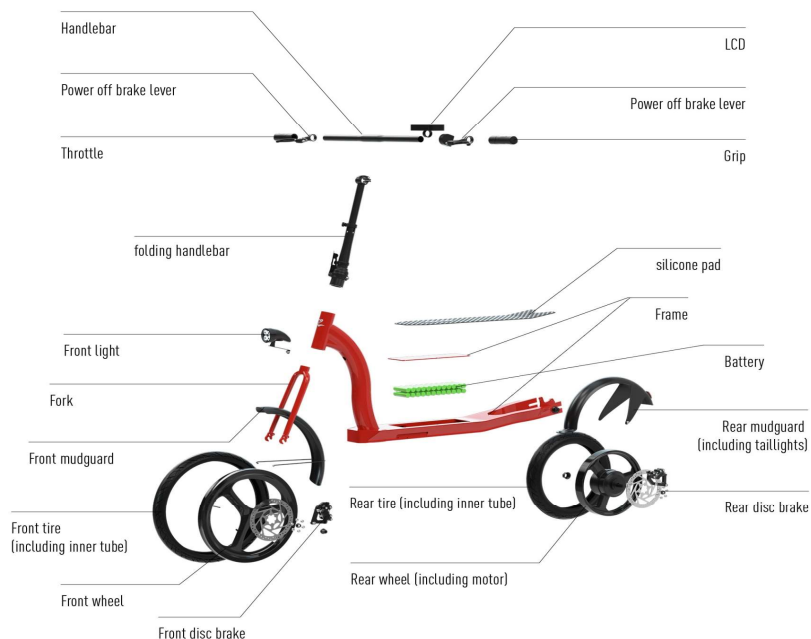

MsEnergy R10

objednáací kód	název dílu	název dílu originální	m.j.	vizualizace
02348807	Řídítka	Horizontal steering tube	ks	
02348805	Tyč řízení	Steering wheel	ks	
02348814	Zadní blatník	Rear fender	ks	
02348824	Zadní pneumatika	Rear outer tire	ks	

02348823	Zadní duše	Rear inner tire	ks	
02348818	Zadní brzdový třmen	Rear brake	ks	
02348804	Set ložisek	Head mounting kit	ks	
02348806	Ručka	Griú	ks	
02348811	Brzdová páčka	Brake lever	ks	
02348827	Nabíječka	Charger	ks	
02348822	Ráfek předního kola	Front wheel	ks	
02348829	Přední blatník	Front fender	ks	

02348815	Přední vidlice	Front fork	ks	
02348813	Přední pneumatika	Front outer tire	ks	
02348812	Přední duše	Front inner tire	ks	
02348826	Přední světlo	Front light	ks	
02348816	Přední brzdový třmen	Front brake	ks	
02348808	Stojánek	Stand	ks	
02348957	Ráfek zadního kola s motorem	Engine	ks	
02348809	LCD panel	LCD screen	ks	