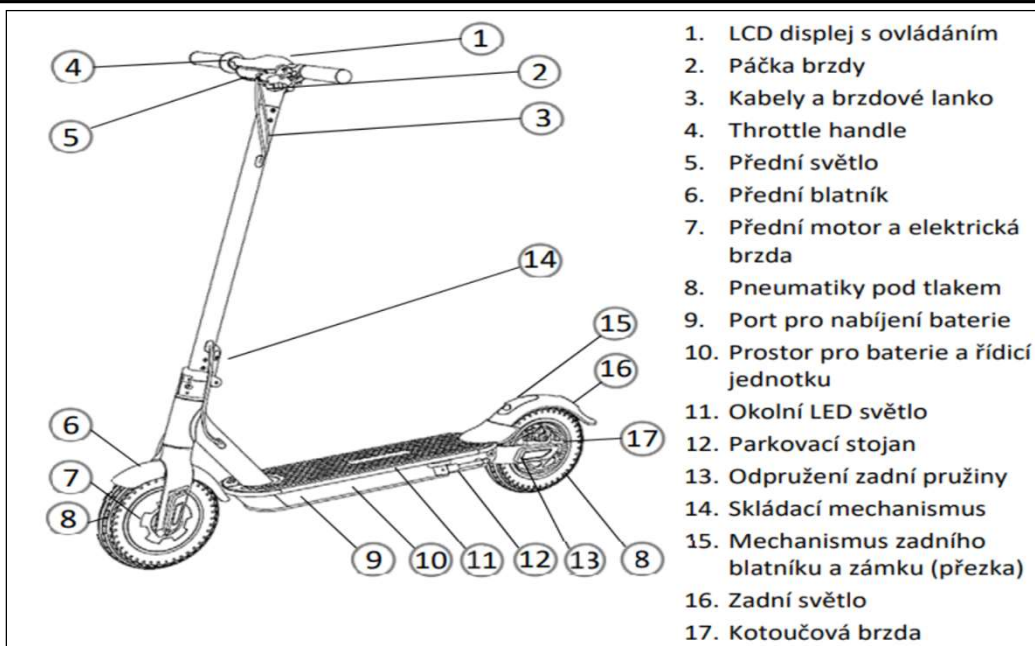

Ms Energy Neutron N3

objednací kód	název dílu	název dílu originální	m.j.	vizualizace
2347481	Ovladač rychlosti v.2	Speed throttle v.2	ks	
02342045	Kontroler	Controller 36V	ks	
02342042	Baterie 36V 7,5 Ah	Battery 36V 7.5AH	ks	
02342043	Motor 350W s pneumatikou	Motor 350W(400W) with tire	ks	
02342064	Nabíječka 36V	Charger 36V	ks	
02348309 - černý 02348310 - červený 02348308 - bílý	Rám - nášlap	Frame (magnesium alloy)	ks	
02346092	Přední vidlice	Front Fork	ks	